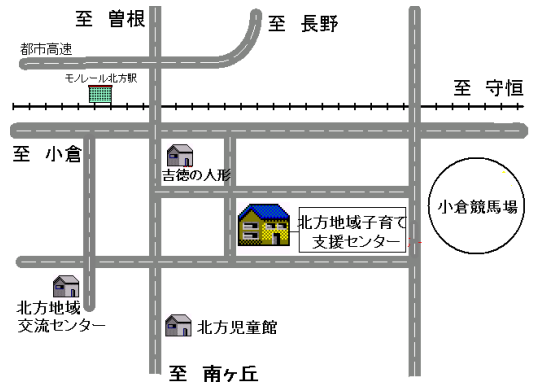

平成 29 年度 「親子ふれあい交流・育児講座・あそぼうかい」年間予定

- ✚ 「たんぽぽひろば」で月 1 回程度ふれあい交流として行事を予定しています。
- ✚ 講師による「育児講座」を開催します。(年 4 回) ※事前予約が必要 ★印
- ✚ 「あそぼうかい」では、誕生会や、楽しい企画「手遊び、わらべうたあそび、紙芝居、絵本読み聞かせ、ゲーム」があり、3 世代交流も予定しています。

「親子ふれあい交流・育児講座」 たんぽぽひろば 午前中開催 11 時～12 時				「あそぼうかい」 楽しい企画・毎月の「誕生会」 毎月第 2 水曜日 11 時～12 時		
月	日	曜日	内容	月	日	内容
4 月	4 日	火	お花見会	4 月	12 日	こいのぼりづくり
5 月	26 日	金	芋の苗植え(内容の変更有)	5 月	10 日	運動遊び
6 月	12 日	月	★ 育児講座「親子体操教室」	6 月	14 日	しゃぼん玉遊び
7 月	4 日	火	たなばたまつり	7 月	12 日	縁日ごっこ
8 月	3 日	木	★ 育児講座「救命講座」	8 月	9 日	魚釣り遊び
9 月	22 日	金	お月見会	9 月	13 日	粘土遊び
10 月	3 日	火	ミニ運動会	10 月	11 日	戸外遊び
11 月	2 日	木	芋ほり交流会(日程変更あり)	11 月	8 日	折り紙遊び
	13 日	月	★ 育児講座「親子体操教室」			
12 月	22 日	金	クリスマス会	12 月	13 日	スタンプ遊び
1 月	23 日	火	★ 育児講座「食育」	1 月	10 日	伝承遊び
2 月	1 日	木	節分	2 月	14 日	運動遊び
	中旬		地域の作品展に参加			
3 月	2 日	金	ひなまつり	3 月	14 日	わらべうた遊び
	未定		★ 春のコンサート			

★ 印は事前の申し込みが必要です。

午後からのフリースペースのご利用は、申し込みはおりません。

13 時からはいつも通り自由に遊べます。

✚ 運営は、「社会福祉法人 北九州市小倉社会事業協会」が行っています。